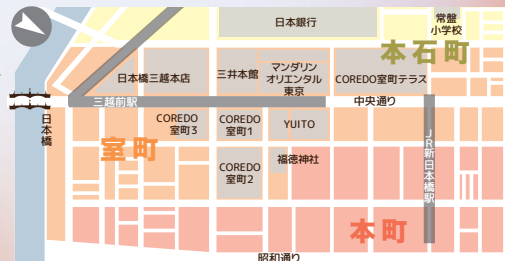

対象店舗MAP
はこちら

おもてなし フェア

日本橋北詰商店会で楽しむ
買い物と食事と、心地良い閃きと

2022
10.1土 ▶
11.30水

心地良い閃きとともに日本橋を散歩

10/1~11/30

ぶらり謎歩き

参加
無料

● 受付 ● 場所 日本橋案内所 (コレド室町1 B1)

時間 11時~19時30分

日本橋北詰商店会を舞台に謎解き街歩き。

参加賞は対象店舗で使える200円分のお買物券。

※こちらのイベントはスマートフォン・タブレット及び「LINE」のアプリが必須となります。

※お買物券配布は先着4,000名まで。なくなり次第終了です
※お買物券の有効期限は2023年1月末まで

日本橋北詰商店会は、
名橋「日本橋」の
北詰エリアにある
商店や企業が参加し
活動しています。